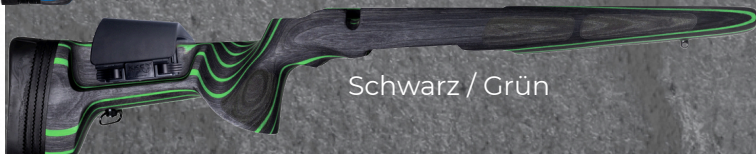

## Hunting-Modelle

(Verfügbare Farben)

Braun

Schwarz

Schwarz / Orange

Schwarz / Rot

Schwarz / Blau

Schwarz / Grün

## DuoGrip-Modelle

(Verfügbare Farben)

Braun

Schwarz

Schwarz / Orange

Schwarz / Rot

Schwarz / Blau

Schwarz / Grün

### KKC - HUNTING

Der Klassiker – voll verstellbar und vielfach bewährt.

- Gewicht: ca. 1,1 kg (modellabhängig)
- LOP: 34,5–36,1 cm (mit Spacer-Set bis zu 37,7 cm)
- Ideal für die Jagd und alle, die höchste Qualität erwarten.

### KKC - DUOGRIP

Zwei Griffe – ein System: der innovative Kombinationsschaft.

- Gewicht: ab ca. 1 kg
- LOP: 33,9–35,5 cm (mit Spacern bis 37,1 cm)
- Daumenloch- und Standardschaft in einem
- Schnellere Schussfolgen, einfacher Sicherungszugriff
- Kompakter, schlanker Vorderschaft, verbesserter Rückstoßausgleich