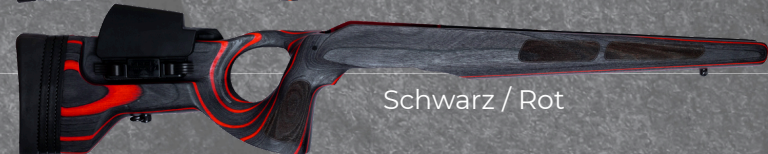

## Hunting-Modelle

(Verfügbare Farben)

Braun

Schwarz

Schwarz / Orange

Schwarz / Rot

Schwarz / Blau

Schwarz / Grün

## DuoGrip-Modelle

(Verfügbare Farben)

Braun

Schwarz

Schwarz / Orange

Schwarz / Rot

Schwarz / Blau

Schwarz / Grün

### KKC - HUNTING

Der Klassiker – voll verstellbar und vielfach bewährt.

- Gewicht: ca. 1,1 kg (modellabhängig)
- LOP: 34,5–36,1 cm (mit Spacer-Set bis zu 37,7 cm)
- Ideal für die Jagd und alle, die höchste Qualität erwarten.

### KKC - DUOGRIP

Zwei Griffe – ein System: der innovative Kombinationsschaft.

- Gewicht: ab ca. 1 kg
- LOP: 33,9–35,5 cm (mit Spacern bis 37,1 cm)
- Daumenloch- und Standardschaft in einem
- Schnellere Schussfolgen, einfacher Sicherungszugriff
- Kompakter, schlanker Vorderschaft, verbesserter Rückstoßausgleich