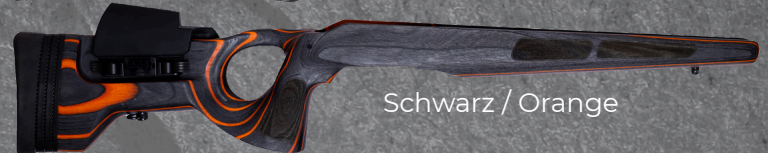

## Hunting-Modelle

(Verfügbare Farben)

Braun

Schwarz

Schwarz / Orange

Schwarz / Rot

Schwarz / Blau

Schwarz / Grün

## DuoGrip-Modelle

(Verfügbare Farben)

Braun

Schwarz

Schwarz / Orange

Schwarz / Rot

Schwarz / Blau

Schwarz / Grün

### KKC - HUNTING

Der Klassiker – voll verstellbar und vielfach bewährt.

- Gewicht: ca. 1,1 kg (modellabhängig)
- LOP: 34,5–36,1 cm (mit Spacer-Set bis zu 37,7 cm)
- Ideal für die Jagd und alle, die höchste Qualität erwarten.

### KKC - DUOGRIP

Zwei Griffe – ein System: der innovative Kombinationsschaft.

- Gewicht: ab ca. 1 kg
- LOP: 33,9–35,5 cm (mit Spacern bis 37,1 cm)
- Daumenloch- und Standardschaft in einem
- Schnellere Schussfolgen, einfacher Sicherungszugriff
- Kompakter, schlanker Vorderschaft, verbesserter Rückstoßausgleich