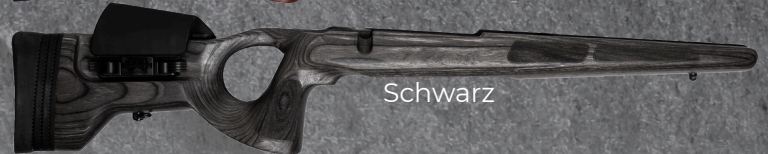

## Hunting-Modelle

(Verfügbare Farben)

Braun

Schwarz

Schwarz / Orange

Schwarz / Rot

Schwarz / Blau

Schwarz / Grün

## DuoGrip-Modelle

(Verfügbare Farben)

Braun

Schwarz

Schwarz / Orange

Schwarz / Rot

Schwarz / Blau

Schwarz / Grün

### KKC - HUNTING

Der Klassiker – voll verstellbar und vielfach bewährt.

- Gewicht: ca. 1,1 kg (modellabhängig)
- LOP: 34,5–36,1 cm (mit Spacer-Set bis zu 37,7 cm)
- Ideal für die Jagd und alle, die höchste Qualität erwarten.

### KKC - DUOGRIP

Zwei Griffe – ein System: der innovative Kombinationsschaft.

- Gewicht: ab ca. 1 kg
- LOP: 33,9–35,5 cm (mit Spacern bis 37,1 cm)
- Daumenloch- und Standardschaft in einem
- Schnellere Schussfolgen, einfacher Sicherungszugriff
- Kompakter, schlanker Vorderschaft, verbesserter Rückstoßausgleich