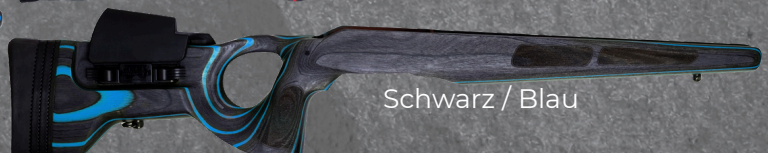

## Hunting-Modelle

(Verfügbare Farben)

Braun

Schwarz

Schwarz / Orange

Schwarz / Rot

Schwarz / Blau

Schwarz / Grün

## DuoGrip-Modelle

(Verfügbare Farben)

Braun

Schwarz

Schwarz / Orange

Schwarz / Rot

Schwarz / Blau

Schwarz / Grün

### KKC - HUNTING

Der Klassiker – voll verstellbar und vielfach bewährt.

- Gewicht: ca. 1,1 kg (modellabhängig)
- LOP: 34,5–36,1 cm (mit Spacer-Set bis zu 37,7 cm)
- Ideal für die Jagd und alle, die höchste Qualität erwarten.

### KKC - DUOGRIP

Zwei Griffe – ein System: der innovative Kombinationsschaft.

- Gewicht: ab ca. 1 kg
- LOP: 33,9–35,5 cm (mit Spacern bis 37,1 cm)
- Daumenloch- und Standardschaft in einem
- Schnellere Schussfolgen, einfacher Sicherungszugriff
- Kompakter, schlanker Vorderschaft, verbesserter Rückstoßausgleich